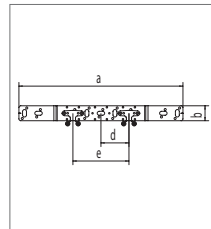

### Držač 0 75/150, dugački

Za dupli priključak, sa kratkim krakovima za pričvršćenje i univerzalnim provrtom.

Materijal: čelik, pocinkovan

| Mat.-Nr.    | Oznaka                     | Mere mm |    |    |    |     | Masa<br>kg/kom. | Jedinica<br>isporuke |
|-------------|----------------------------|---------|----|----|----|-----|-----------------|----------------------|
|             |                            | a       | b  | c  | d  | e   |                 |                      |
| 11055291008 | 0 75/150, dupli priključak | 439     | 40 | 30 | 75 | 150 | 0,414           | 6 kom.               |

### Držač 0 100, dugački

Za dupli priključak, sa dugim krakovima za pričvršćenje i univerzalnim provrtom.

Materijal: čelik, pocinkovan